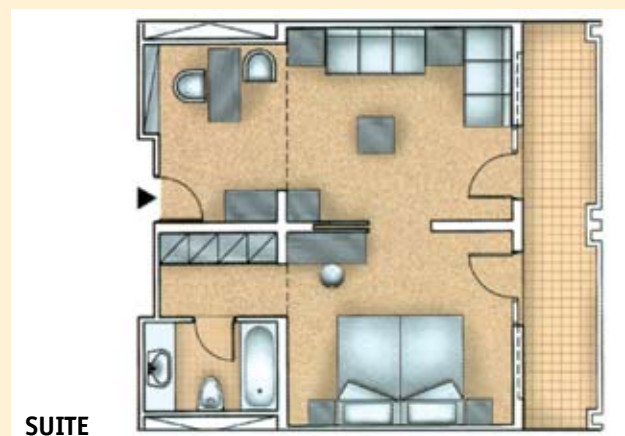

FAMILY ROOM GV/ SV

(Семейные номера с видом в сад, на море). Открытого плана: 1 спальня и 1 спальня - гостиная, 1 ванная комната. Площадь: 32,73 м², тах 3 взрослых + 1 ребенок.

FAMILY STUDIO GV/ SV

(Семейные студии с видом в сад, на море). Открытого плана: 1 спальня и 1 спальня - гостиная, столовая со встроенной кухней, 1 ванная комната. Площадь: 45 м², тах 4 взрослых.

FAMILY APARTMENT GV

(Семейные апартаменты с видом в сад). Состоят из 2-х комнат: 1 спальня и 1 спальня - гостиная со столовой и встроенной кухней, 1 ванная комната и 1 туалет с душем. Площадь: 54,34 м², тах 4 взрослых)

SUITE SV

(Сюит с видом на море). Состоит из: 1 спальня, 1 гостиная с кабинетом, 1 ванная комната. Площадь: 48 м², тах 4 взрослых.

PRESIDENTIAL SUITE

Президентский сюит с видом на море и с видом в сад).

A: (2 спальни, 1 гостиная со столовой и кабинетом, 1 ванная комната с ванной, туалетом и биде, 1 ванная комната с душем и туалетом. Площадь: 83 м², тах 6 взрослых).

B: (3 спальни, 1 гостиная со столовой и кабинетом, 1 ванная комната с ванной, туалетом и биде, 1 ванная комната с душем и туалетом, туалет. Площадь: 114 м², тах 6 взрослых).

SUITE