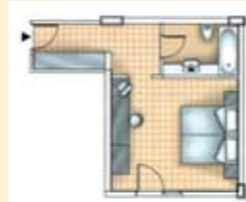

**ТИПЫ НОМЕРОВ:****DBL GV/ SV/ POOL FRONT**

(Стандартные номера с видом на море, в сад, у бассейна). Площадь: 26,80 м<sup>2</sup>, у бассейна - 29,84 м<sup>2</sup>, тах 3 взрослых.

**DBL VIP SUPERIOR SV**

(ВИП супериор с видом на море). Номера с дополнительными удобствами и услугами. Площадь: 26,80 м<sup>2</sup>, тах 3 взрослых.

DBL GV/ SV/ POOL FRONT

DBL VIP SUPERIOR

Standart room

Family Apartment

Standart room