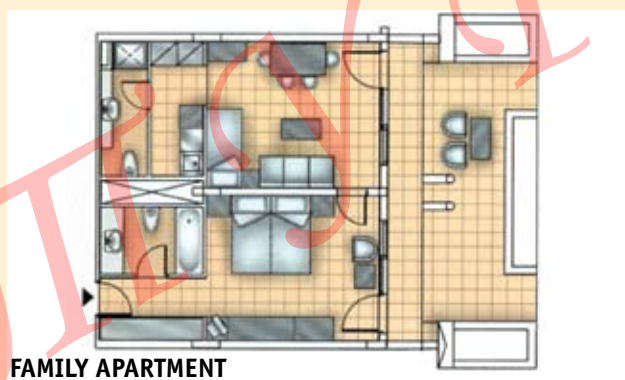

FAMILY APARTMENT